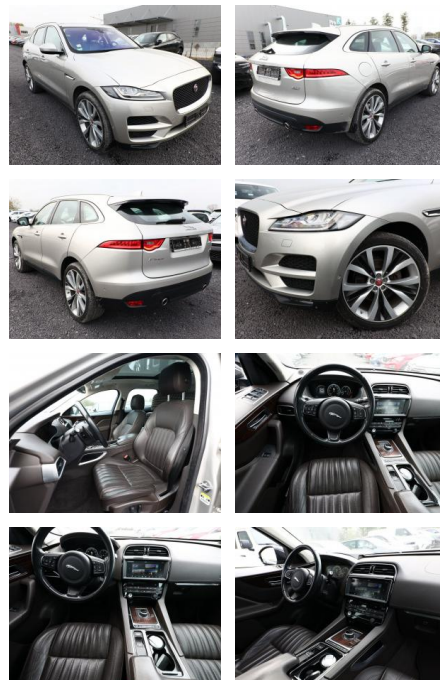

## Jaguar F-PACE 30d 300 Aut. Portf. AWD LED Nav

AT27-GW-ABO2020 Anbotsnr.:

Erstzulassung:	Kilometer:	Farbe:	Leistung:	Kraftstoffart:
17.03.2017	79.200	Diverse	221 kW / 300 PS	Diesel

**PREIS**  
**30.770 €**

### Multimedia

- Radio
- el. Sitzverstellung
- Navigation mit Bildschirm
- MP3 Anschluss
- Head UP Display
- Bluetooth