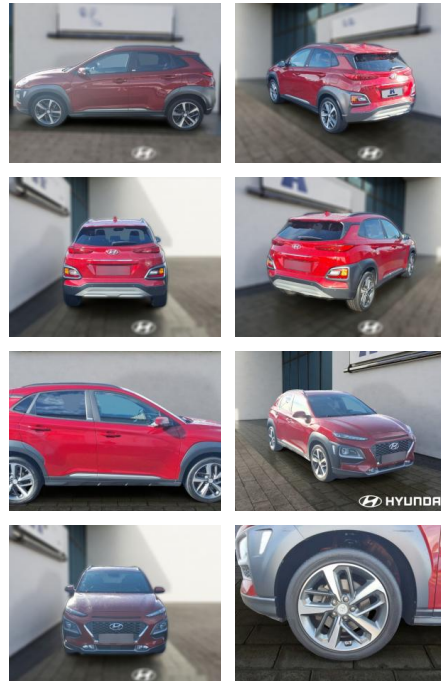

## Hyundai Kona 1.6 TGD I DCT 4WD Style

HE03-124474\_A0001 Anbotsnr.:

Erstzulassung:	Kilometer:	Farbe:	Leistung:	Kraftstoffart:
01.02.2020	81.662	Diverse	130 kW / 177 PS	Benzin

**PREIS**  
**20.420 €**