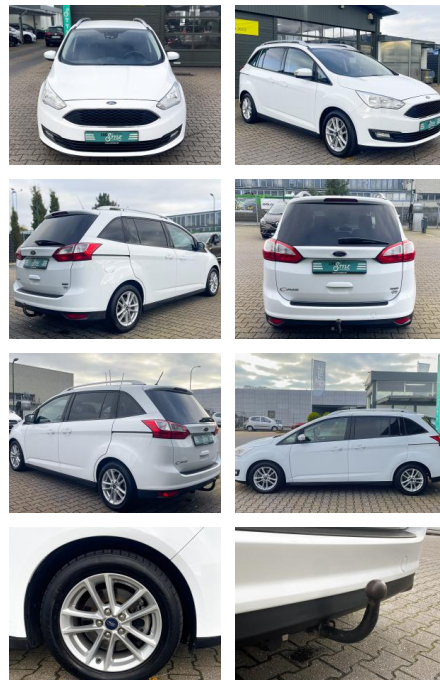

CS01-FO2409344 gebotsnr.:

Erstzulassung:	Kilometer:	Farbe:	Leistung:	Kraftstoffart:
23.10.2018	116.700	Weiß	92 kW / 125 PS	Benzin

PREIS
9.760 €

FINANZIERUNGSBEISPIEL

Laufzeit: 72 Monate Anzahlung: 25 %
Basis-Finanzierung:* Mtl. Rate:
Zielraten-Finanzierung:** Mtl. Rate: **85 €**

Exterieur

- Allwetterreifen
- Anhängerkupplung abnehmbar
- LED-Tagfahrlicht
- Leichtmetallfelgen
- Geschwindigkeitsregelung (Tempomat)
- Nebelscheinwerfer

STÄNDIG ÜBER 15.000 FAHRZEUGE IM BESTAND!