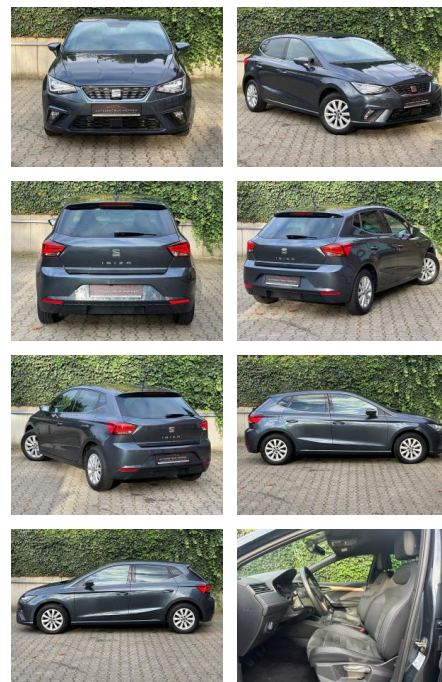

AM65-KK2410-~~Angabe~~...

Erstzulassung:	Kilometer:	Farbe:	Leistung:	Kraftstoffart:
05.11.2019	55.000		70 kW / 95 PS	Benzin

PREIS
17.470 €

FINANZIERUNGSBEISPIEL
 Laufzeit: 72 Monate Anzahlung: 25 %
 Basis-Finanzierung:* Mtl. Rate:
 Zielraten-Finanzierung:** **152 €**