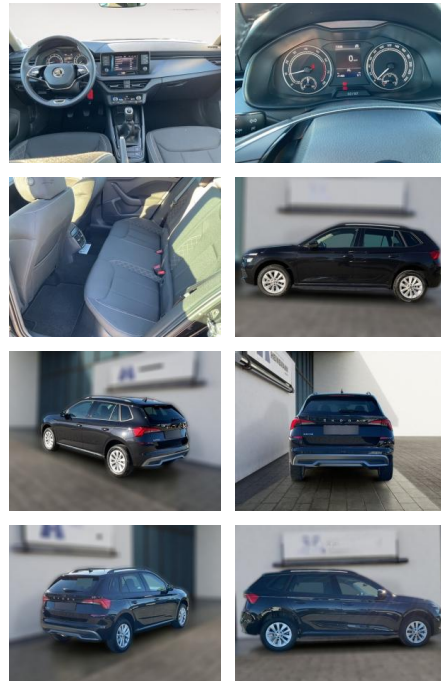

HE03-ZK12452 Angebotsnr.:

Erstzulassung:	Kilometer:	Farbe:	Leistung:	Kraftstoffart:
01.12.2023	21.486	Diverse	70 kW / 95 PS	Benzin

PREIS
23.610 €

FINANZIERUNGSBEISPIEL
Laufzeit: 72 Monate Anzahlung: 25 %
Basis-Finanzierung:* Mtl. Rate:
Zielraten-Finanzierung:** **205 €**