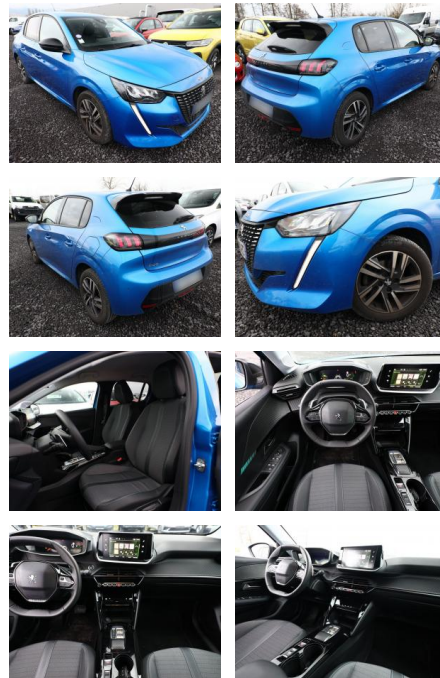

AT27-GW-ABO **Angebotsnr.:**

Erstzulassung:	Kilometer:	Farbe:	Leistung:	Kraftstoffart:
31.08.2022	25.100	Blau	74 kW / 101 PS	Benzin

PREIS
17.910 €

FINANZIERUNGSBEISPIEL

Laufzeit: 72 Monate Anzahlung: 25 %
Basis-Finanzierung:* Mtl. Rate:
Zielraten-Finanzierung:** **155 €**

Multimedia

- Radio

Komfort

- Zentralverriegelung
- Bordcomputer

Interieur

- Multifunktionslenkrad
- el. Fensterheber

Exterieur

- Leichtmetallfelgen
- metallic