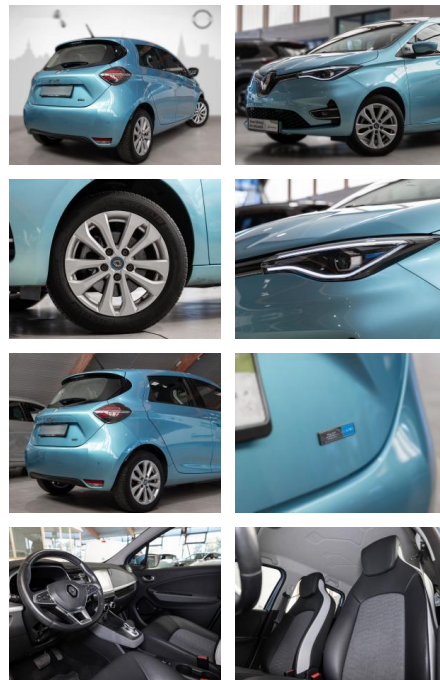

## Renault ZOE Experience R110 ZE 50 (mit

RS04-16069 **Angebotsnr.:**

Erstzulassung:	Kilometer:	Farbe:	Leistung:	Kraftstoffart:	Reichweite elektr. (WLTP)
26.10.2020	36.530	Diverse	80 kW / 109 PS	Elektro	0 km