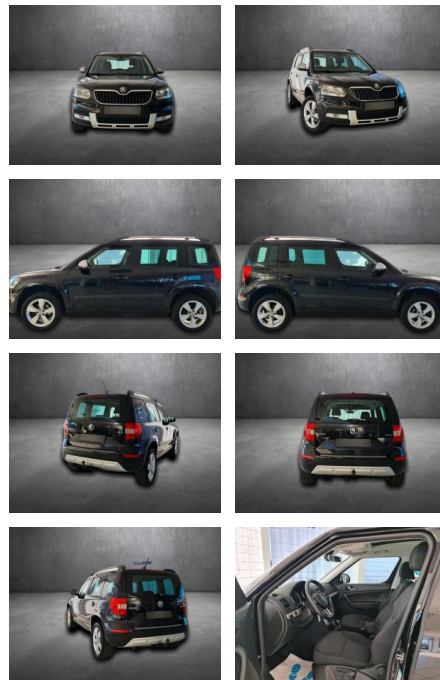

AH90-29763-128 **Angebotsnr.:**

Erstzulassung:	Kilometer:	Farbe:	Leistung:	Kraftstoffart:	Verbr. komb.	CO2-Emission	CO2-Klasse (WLTP)
26.11.2016	96.184	Diverse	92 kW / 125 PS	Benzin	5,8 l/100km	134 g/km	