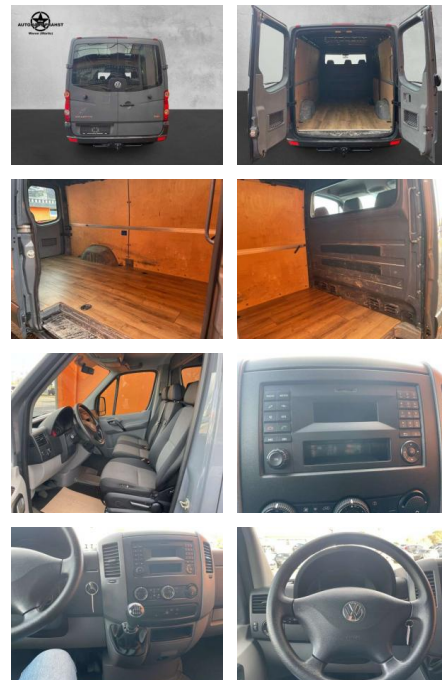

AP38-2008910 Angebotsnr.:

Erstzulassung:	Kilometer:	Farbe:	Leistung:	Kraftstoffart:
01.11.2015	110.600	Grau	100 kW / 136 PS	Benzin

PREIS
16.760 €

FINANZIERUNGSBEISPIEL

Laufzeit: 72 Monate Anzahlung: 25 %
Basis-Finanzierung:* Mtl. Rate:
Zielraten-Finanzierung:** **1145 €**