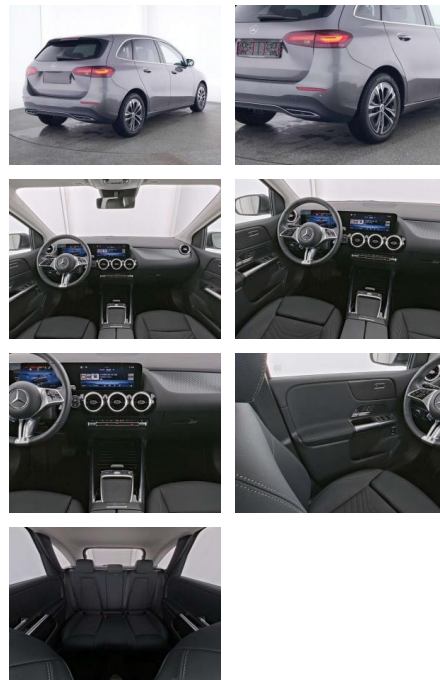

Ihr Ansprechpartner

Herr Karl Pohlmann
E-Mail: verkauf@ap-auto-pohlmann.de
Telefon: 05407 81550

Auto Pohlmann
Werner von Braun Str. 1 - 49134 Wallenhorst - Tel.: 05407 / 81550

Mercedes-Benz B 180 PROGRESSIVE Advanced, Autom....

AB97-E 7569 **Angebotsnr.:**

Erstzulassung:	Kilometer:	Farbe:	Leistung:	Kraftstoffart:	Verbr. komb.	CO2-Emission	CO2-Klasse (WLTP)
01.05.2023	7.730	Grau	100 kW / 136 PS	Benzin	6,0 l/100km	138 g/km	E

PREIS
34.880 €

FINANZIERUNGSBEISPIEL

Laufzeit: 72 Monate   Anzahlung: 25 %
Basis-Finanzierung:*   Mtl. Rate:
Zielraten-Finanzierung:** **303 €**

* Basisfinanzierung: Anzahlung: 8.720 Euro, Laufzeit: 72 Monate, Nettodarlehen: 26.160 Euro, Gesamtbetrag: 41.151 Euro, Zinssätze: 7.71% Sollz. (gebunden), 7.99% eff.
** Zielratenfinanzierung: Anzahlung: 8.720 Euro, Laufzeit: 72 Monate, Nettodarlehen: 26.160 Euro, Zielrate: 19.184 Euro, Gesamtbetrag: 42.126 Euro, Zinssätze: 7.71% Sollz. (gebunden), 7.99% eff.,

Vermittlung für:
Repräsentatives Beispiel gem. § 17 Abs. 4 PAngV. Diese Finanzierungsangebote sind Beispiele. Gerne ermitteln wir für Sie Ihr individuelles Angebot.

Ausstattung

Sicherheit

- Anti-Blockiersystem ABS

Multimedia

- Radio

Weiteres

- 787 Mountaingrau-metallic 311 Leder ARTICO/Stoff Bertrix-schwarz PSE Progressive Line Advanced 458 Volldigitales Instrumenten-Display 14U Smartphone Integration 840 Wärmedämmend dunkel getöntes Glas 513 Verkehrszeichen-Assistent PAV Winter-Paket 942 Laderaum-Paket U62 Licht- & Sicht-Paket U59 Sitzkomfort-Paket U35 12V-Steckdose im Gepäckraum U22 4-Wege-Lordosenstütze U12 Fußmatten VeloursU10 Automatische Beifahrerairbag-Abschaltung PDA Advanced-Paket PBG MBUX Navigation

- 2 cm (17") LM-Räder im 5-Doppelspeichen-Design258 Aktiver Brems-Assistent252 Innenspiegel automatisch abblendend 243 Aktiver Spurhalte-Assistent 235 Aktiver Park-Assistent mit PARKTRONIC 218 Rückfahrkamera 17U Android Auto 16U Apple CarPlay 053 Änderungsjahr 22/2 Wir bieten Ihnen Leasing & Finanzierungen an
- auch ohne Anzahlung ! "Die oben aufgeführte Ausstattungsliste dient lediglich der allgemeinen Identifizierung des Fahrzeuges & stellt keine zugesicherte Eigenschaft im kauf rechtlichen Sinne dar. Sie wird somit nicht Vertragsgegenstand & muss im Einzelnen vor Kaufvertragsabschluss von jedem Interessenten vor Ort am Fahrzeug kontrolliert werden. Irrtümer
- Eingabefehler

- Zwischenverkauf & Änderungen sind ausdrücklich vorbehalten" Advanced Paket
- Laderaum-Paket
- Sitz-Komfort-Paket
- Winter-Paket
- Digitales Instrumenten-Display
- Fahrassistenz-System Verkehrs-Informations-System Live Traffic
- Gepäcknetz/Tasche an Vordersitzlehne
- Getränkehalter vorn doppelt
- LM-Felgen 6
- 5x17 10-Speichen
- Seitenscheiben hinten & Heckscheibe abgedunkelt
- Smartphone integriert
- Brillenfach im Dachhimmel integriert
- DAB-Tuner digital
- Progressive Ausstattung
- Fahrassistenz-System Agility

STÄNDIG ÜBER 15.000 FAHRZEUGE IM BESTAND!