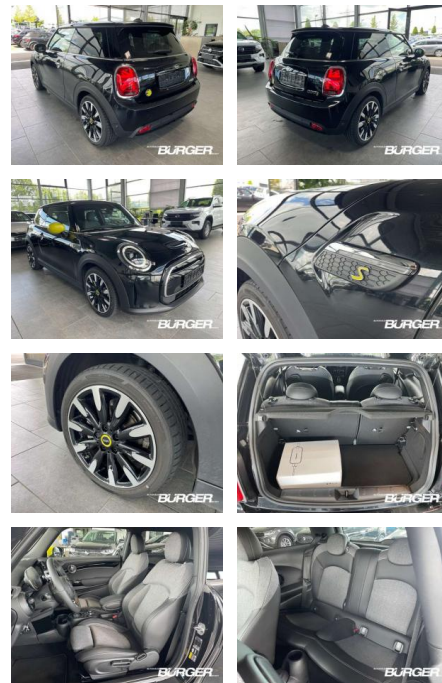

CB01-A312 **Angebotsnr.:**

AUTOHAUS BÜRGER - JETZT 2x in NRW -
Bitte halten Sie vorab Rücksprache mit unserem Verkaufsteam, an welchem Standort sich Ihr Fahrzeug befindet.
AUTO ROLL Autohaus Bürger GmbH · Zum Pier 56 · 44536 Lünen · 0231 - 9818 9339 · www.ahcb.de
Auto Roll GmbH · Donnerwenge 2 · 57439 Attendorn · 02722 - 632 510 · www.auto-roll.de