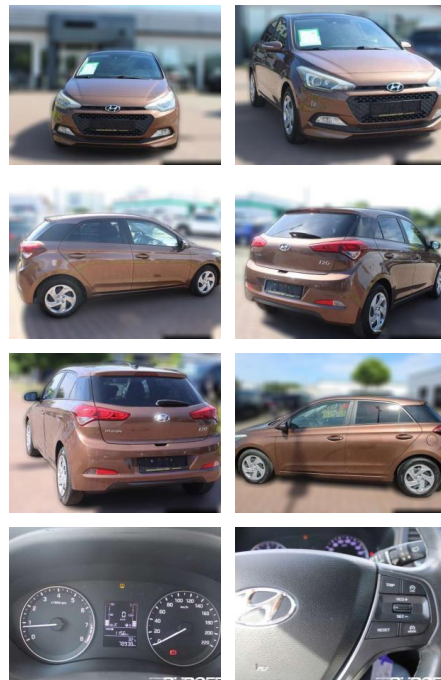

## Hyundai i20 Intro Edition 1.2 Panorama SHZ

CB01-Z005235Angebotsnr.:

Erstzulassung:	Kilometer:	Farbe:	Leistung:	Kraftstoffart:
01.03.2015	78.938	Braun	62 kW / 84 PS	Benzin

<b>PREIS</b> <b>10.020 €</b>	<b>FINANZIERUNGSBEISPIEL</b>		<small>* Basisfinanzierung: Anzahlung: 2.505 Euro, Laufzeit: 72 Monate, Nettodarlehen: 7.515 Euro, Gesamtbetrag: 11.821 Euro, Zinssätze: 7.71% Sollz. (gebunden), 7.99% eff.  ** Zielratenfinanzierung: Anzahlung: 2.505 Euro, Laufzeit: 72 Monate, Nettodarlehen: 7.515 Euro, Zielrate: 5.511 Euro, Gesamtbetrag: 12.102 Euro, Zinssätze: 7.71% Sollz. (gebunden), 7.99% eff.,  Vermittlung für:  Repräsentatives Beispiel gem. § 17 Abs. 4 PAngV. Diese Finanzierungsangebote sind Beispiele. Gerne ermitteln wir für Sie Ihr individuelles Angebot.</small>
	Laufzeit: 72 Monate	Anzahlung: 25 %	
	Basis-Finanzierung:*	Mtl. Rate:	
	Zielraten-Finanzierung:**	Mtl. Rate: <b>87 €</b>	