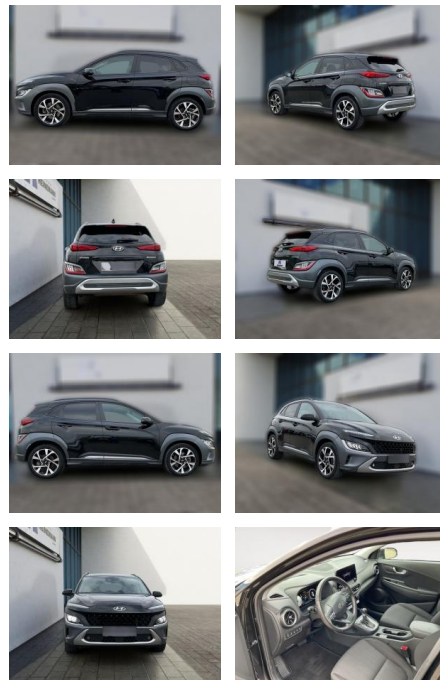

HE03-ZK12453 Angebotsnr.:

Erstzulassung:	Kilometer:	Farbe:	Leistung:	Kraftstoffart:
01.02.2023	57.840	Diverse	146 kW / 199 PS	Benzin

PREIS
23.610 €

FINANZIERUNGSBEISPIEL
Laufzeit: 72 Monate Anzahlung: 25 %
Basis-Finanzierung:* Mtl. Rate:
Zielraten-Finanzierung:** **205 €**