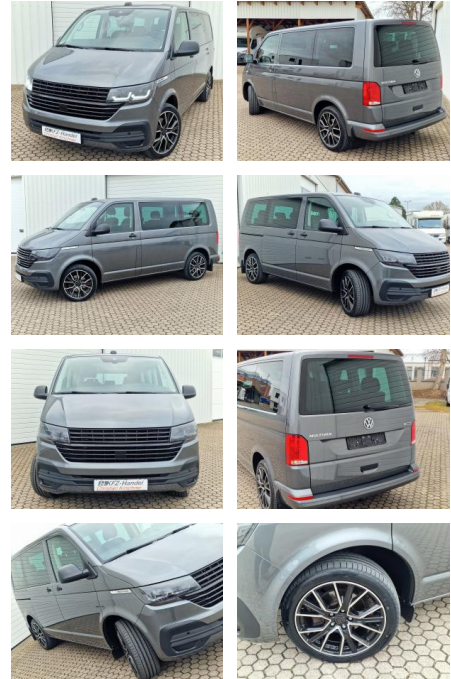

## Volkswagen T6 Multivan T6.1\*4-Motion\*ACC\*AHK\*DA...

KK00-14-10197Angebotsnr.:

**LED\*ACC\*AHK abnehmbar\*19 Zoll**

**4-Motion\*R-Cam\*DAB**

<b>Erstzulassung:</b>	<b>Kilometer:</b>	<b>Farbe:</b>	<b>Leistung:</b>	<b>Kraftstoffart:</b>
07.05.2021	49.514	Grau	110 kW / 150 PS	Diesel

### Besonderheiten

- Allradantrieb 4-Motion
- Anhängerkupplung Kugelkopf abnehmbar mit 2500 kg Anhängelast
- Zul. Gesamtgewicht 3.08 t
- Rückfahrkamera
- Geschwindigkeits-Begrenzeranlage
- Autom. Distanzregelung ACC und Umfeldbeobachtungssystem (Front Assist. bis 210 km/h)
- Geschwindigkeits-Begrenzeranlage