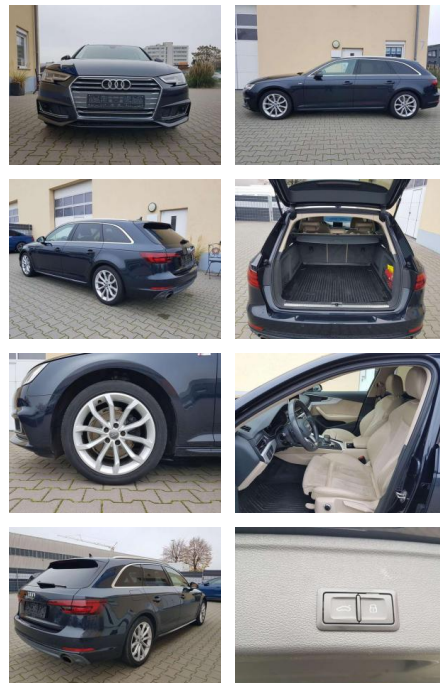

EA01-339896 **Angebotsnr.:**

Erstzulassung:	Kilometer:	Farbe:	Leistung:	Kraftstoffart:
01.12.2017	119.651	Blau	140 kW / 190 PS	Benzin

PREIS
21.590 €

FINANZIERUNGSBEISPIEL
Laufzeit: 72 Monate Anzahlung: 25 %
Basis-Finanzierung:* Mtl. Rate:
Zielraten-Finanzierung:** **187 €**

- Sitzseitenwangen aus Leder) Audi design selection: 18 Zoll Leichtmetallfelgen
- 10-Speichen-Dynamik-Design
- teilpoliert
- Sommerbereifung Lederlenkrad im 3-Speichen-Design mit Multifunktion plus Interieurelemente in Kunstleder Fußmatten Audi exclusive mit Kederprofil (Leder) Ablage- und Gepäckraum-Paket Komfortfahrwerk mit Dämpferregelung Lendenwirbelstütze pneumatisch einstellbar mit Massagefunktion für Fahrer und Beifahrer S line selection: S line Exterieurpaket: Stoßfänger Sport-Design mit Diffusoreinsatz hinten
- Schwellerleisten Sport-Design
- Beleuchtete Einstiegsleisten mit Aluminiumeinlage
- Einleger im hinteren Stoßfänger in