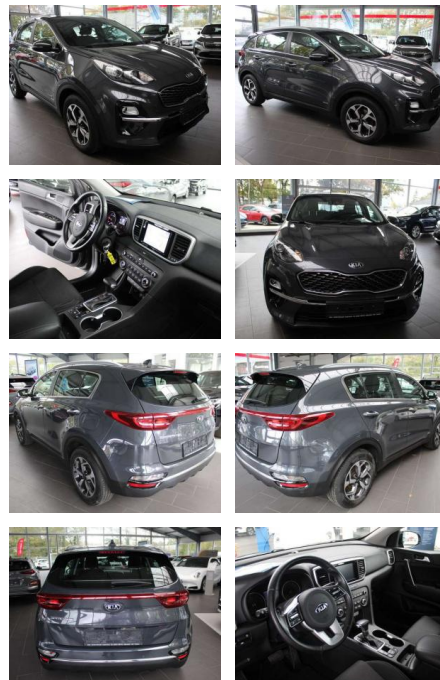

SA14-803995 **Angebotsnr.:**

Erstzulassung:	Kilometer:	Farbe:	Leistung:	Kraftstoffart:	Verbr. komb.	CO2-Emission	CO2-Klasse (WLTP)
01.09.2019	86.150	Grau	100 kW / 136 PS	Benzin	5,1 l/100km	133 g/km	D

PREIS
21.590 €