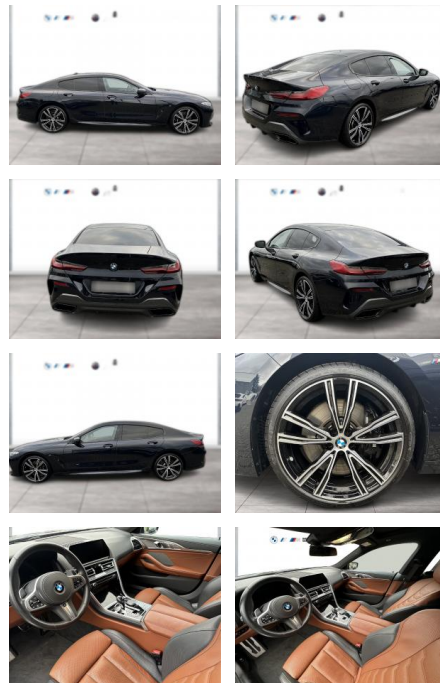

WG04-227293 Angebotsnr.:

Erstzulassung:	Kilometer:	Farbe:	Leistung:	Kraftstoffart:
01.03.2021	60.000	Schwarz	390 kW / 530 PS	Benzin

PREIS
70.930 €

FINANZIERUNGSBEISPIEL

Laufzeit: 72 Monate Anzahlung: 25 %
Basis-Finanzierung:* Mtl. Rate:
Zielraten-Finanzierung:** **615 €**