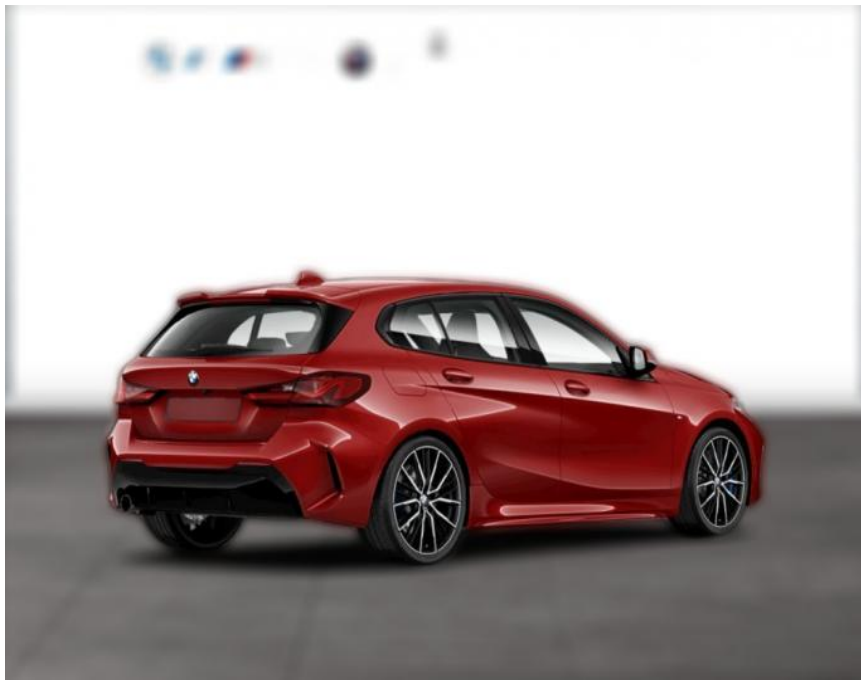

## BMW 118i M SPORT DKG LC PROF ALARM LED HIFI

WG04-232514 **Angebotsnr.:**

Erstzulassung:	Kilometer:	Farbe:	Leistung:	Kraftstoffart:
01.07.2020	57.500	Rot	103 kW / 140 PS	Benzin

**PREIS**  
**26.640 €**