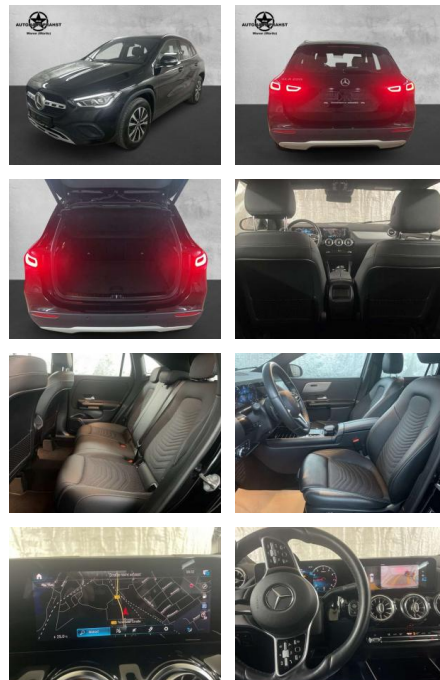

AP38-0809710 Angebotsnr.:

Erstzulassung:	Kilometer:	Farbe:	Leistung:	Kraftstoffart:
01.10.2020	65.700	Schwarz	120 kW / 163 PS	Benzin

PREIS
29.120 €

FINANZIERUNGSBEISPIEL

Laufzeit: 72 Monate Anzahlung: 25 %
Basis-Finanzierung:* Mtl. Rate:
Zielraten-Finanzierung:** **253 €**