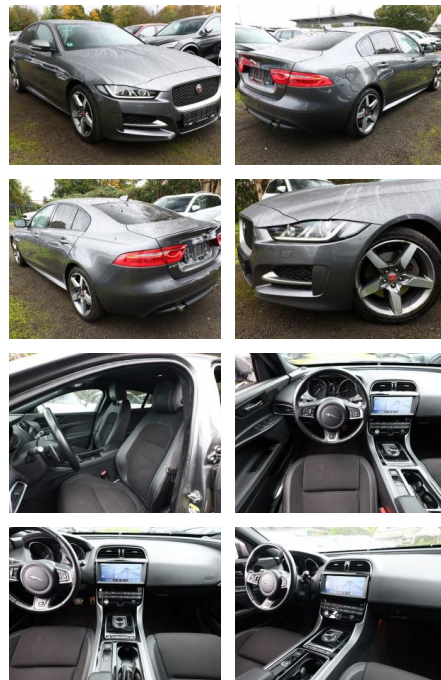

AT27-GW-ABO **Angebotsnr.:**

Erstzulassung:	Kilometer:	Farbe:	Leistung:	Kraftstoffart:
04.09.2018	67.350	Diverse	147 kW / 200 PS	Benzin

PREIS
22.630 €

FINANZIERUNGSBEISPIEL

Laufzeit: 72 Monate Anzahlung: 25 %
Basis-Finanzierung:* Mtl. Rate:
Zielraten-Finanzierung:** **196 €**

Multimedia

- Radio
- el. Sitzverstellung
- Navigation mit Bildschirm
- MP3 Anschluss
- Bluetooth

Komfort

- Zentralverriegelung

Interieur

- Sportsitze
- el. Fensterheber
- Sitzheizung

Exterieur

- Leichtmetallfelgen
- metallic