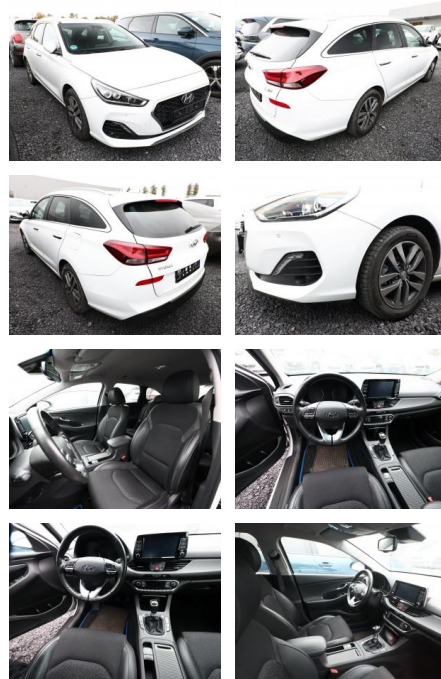

AT27-GW-ABO **Angebotsnr.:**

Erstzulassung:	Kilometer:	Farbe:	Leistung:	Kraftstoffart:
14.12.2018	40.400	Diverse	103 kW / 140 PS	Benzin

PREIS
19.210 €

FINANZIERUNGSBEISPIEL

Laufzeit: 72 Monate Anzahlung: 25 %
Basis-Finanzierung:* Mtl. Rate:
Zielraten-Finanzierung:** **167 €**