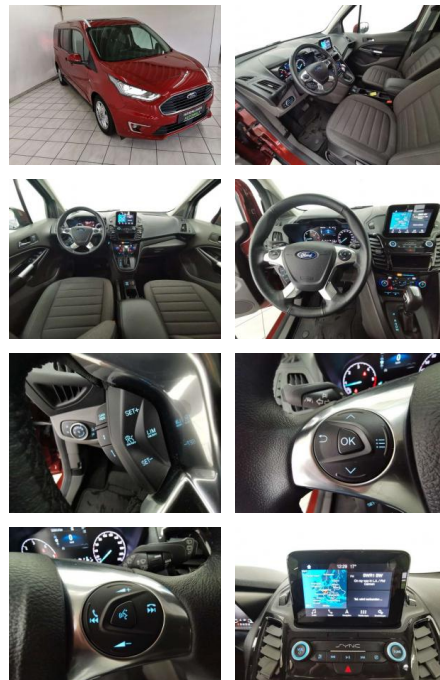

HA14-04455 **Angebotsnr.:**

| Erstzulassung: | Kilometer: | Farbe: | Leistung: | Kraftstoffart: | Verbr. komb. | CO2-Emission | CO2-Klasse (WLTP) |
|----------------|------------|--------|----------------|----------------|--------------|--------------|-------------------|
| 01.11.2019 | 36.500 | Rot | 88 kW / 120 PS | Benzin | 5,2 l/100km | 135 g/km | D |

Vermittlung für:
Repräsentatives Beispiel gem. § 17 Abs. 4 PAngV. Diese Finanzierungsangebote sind Beispiele. Gerne ermitteln wir für Sie Ihr individuelles Angebot.

Ausstattung

Weiteres

- Ausstattung: Abgedunkelte Scheiben
Armlehne Beheizbare Frontscheibe Elektr.
Fensterheber Elektr. Seitenspiegel
Elektr. Seitenspiegel anklappbar
Innenspiegel autom. abblendend
Lederlenkrad Lordosenstütze
Panorama-Dach Schlüssellose
Zentralverriegelung Sitzheizung
Zentralverriegelung Berganfahrassistent
Bordcomputer Multifunktionslenkrad
Servolenkung Android Auto Bluetooth
Apple CarPlay CD-Spieler
Freisprecheinrichtung Musikstreaming
integriert Navigationssystem
Sprachsteuerung Touchscreen USB WLAN /
Wifi Hotspot Sommerreifen
Leichtmetallfelgen Dachreling
Winterpaket Tuner/Radio: Radio DAB
Tuner/Radio Geschwindigkeitsregulierung:
Abstandstempomat Anhängerkupplung:

- Seiten- und weitere Airbags Tagfahrlicht
(Art): LED-Tagfahrlicht
Hauptscheinwerfer: Bi-Xenon Scheinwerfer
Kurvenlicht (Art): Kurvenlicht
Pannenhilfe: Pannenkitt Einparkhilfe:
Kamera Hinten Vorne Innenausstattung:
Stoff Farbe der Innenausstattung: Grau