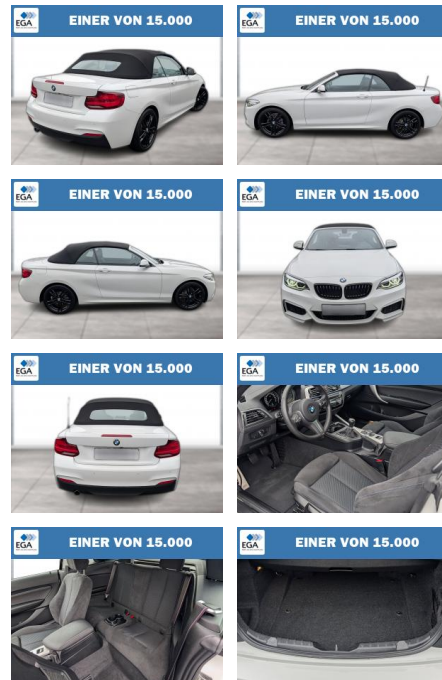

WG06-244001 Angebotsnr.:

Erstzulassung:	Kilometer:	Farbe:	Leistung:	Kraftstoffart:
01.08.2020	29.700	Weiß	100 kW / 136 PS	Benzin

PREIS 29.320 €	FINANZIERUNGSBEISPIEL		* Basisfinanzierung: Anzahlung: 7.330 Euro, Laufzeit: 72 Monate, Nettodarlehen: 21.990 Euro, Gesamtbetrag: 34.591 Euro, Zinssätze: 7.71% Sollz. (gebunden), 7.99% eff. ** Zielratenfinanzierung: Anzahlung: 7.330 Euro, Laufzeit: 72 Monate, Nettodarlehen: 21.990 Euro, Zielrate: 16.126 Euro, Gesamtbetrag: 35.411 Euro, Zinssätze: 7.71% Sollz. (gebunden), 7.99% eff., Vermittlung für: Repräsentatives Beispiel gem. § 17 Abs. 4 PAngV. Diese Finanzierungsangebote sind Beispiele. Gerne ermitteln wir für Sie Ihr individuelles Angebot.
	Laufzeit: 72 Monate	Anzahlung: 25 %	
	Basis-Finanzierung:**	Mtl. Rate:	
	Zielraten-Finanzierung:**	254 €	