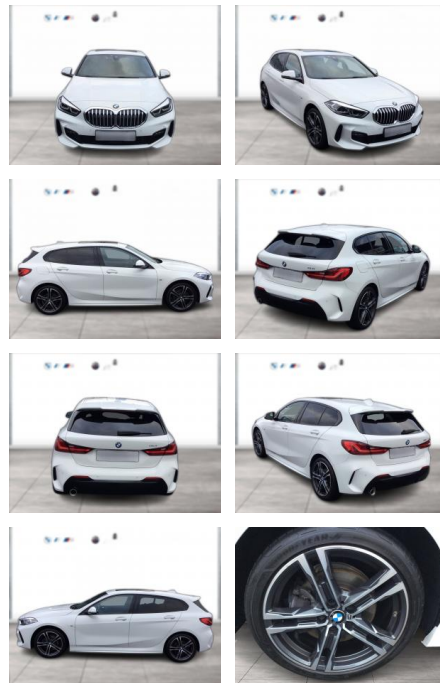

WG05-223438 **Angebotsnr.:**

Erstzulassung:	Kilometer:	Farbe:	Leistung:	Kraftstoffart:
01.04.2021	48.000	Weiß	100 kW / 136 PS	Benzin

PREIS
26.640 €

FINANZIERUNGSBEISPIEL
Laufzeit: 72 Monate Anzahlung: 25 %
Basis-Finanzierung:* Mtl. Rate:
Zielraten-Finanzierung:** **231 €**