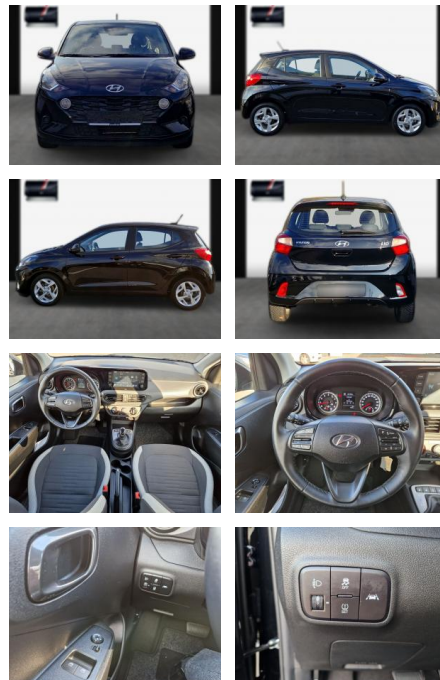

SA13-NZ15818Angebotsnr.:

Erstzulassung:	Kilometer:	Farbe:	Leistung:	Kraftstoffart:
26.11.2022	8.000	Diverse	62 kW / 84 PS	Benzin

PREIS
18.500 €

FINANZIERUNGSBEISPIEL
Laufzeit: 72 Monate Anzahlung: 25 %
Basis-Finanzierung:* Mtl. Rate:
Zielraten-Finanzierung:** **160 €**

- ***Innen: Klimaanlage; Lenkrad (Leder) mit Multifunktion; Audiobedienung am Lenkrad; Innenraumfilter: Pollenfilter; Fensterheber elektrisch vorn; Bordcomputer; Bordcomputer mit TFT-Farbdisplay**
- hochauflösend; Lenksäule (Lenkrad) höhenverstellbar; Lenkrad heizbar; Getränkehalter vorn; Schalt-/Wählhebelgriff Leder; Sonnenblenden mit Spiegel; Ablagebox / Stauraum unter Kofferraumboden
- ***Sitze + Polster: Sitzheizung vorn; Sitz vorn links höhenverstellbar; Rücksitzlehne geteilt umklappbar; Isofix-Aufnahmen für Kindersitz**
- ***Aussen: Zentralverriegelung mit Fernbedienung; Stoßfänger Wagenfarbe; Außenspiegel elektr. verstell- und heizbar**
- beide; Dachspoiler; Außenspiegel