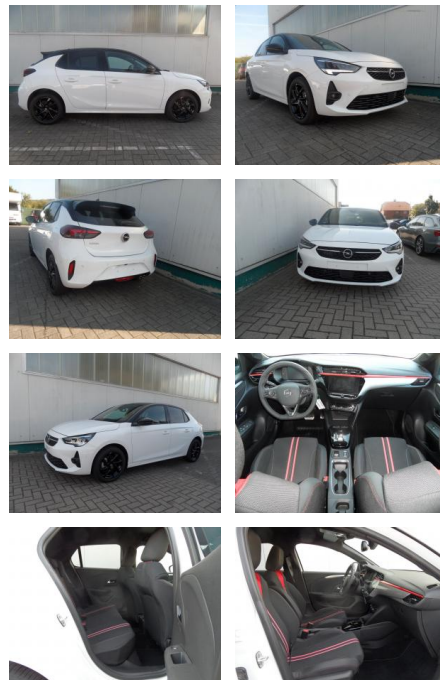

BA17-13671 **Angebotsnr.:**

Erstzulassung:	Kilometer:	Farbe:	Leistung:	Kraftstoffart:
27.06.2023	4.600	Diverse	96 kW / 131 PS	Benzin

PREIS
20.470 €

FINANZIERUNGSBEISPIEL

Laufzeit: 72 Monate Anzahlung: 25 %
Basis-Finanzierung:* Mtl. Rate:
Zielraten-Finanzierung:** **178 €**