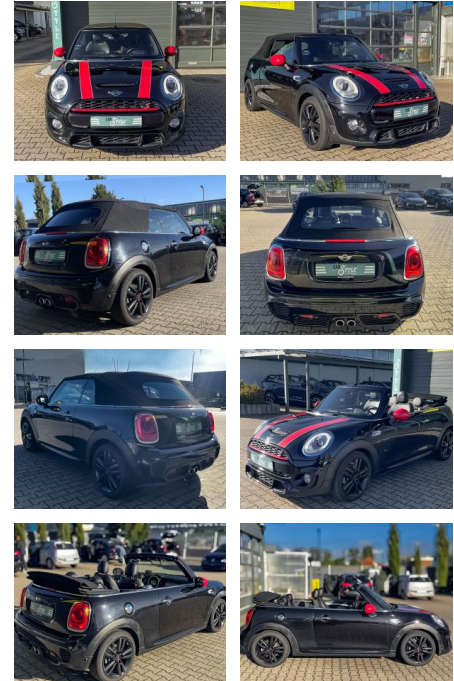

CS01-FO2410368 Angebotsnr.:

Erstzulassung:	Kilometer:	Farbe:	Leistung:	Kraftstoffart:
14.12.2017	119.000	Schwarz	125 kW / 170 PS	Diesel

PREIS
19.030 €

FINANZIERUNGSBEISPIEL

Laufzeit: 72 Monate Anzahlung: 25 %
 Basis-Finanzierung:* Mtl. Rate:
 Zielraten-Finanzierung:** **165 €**