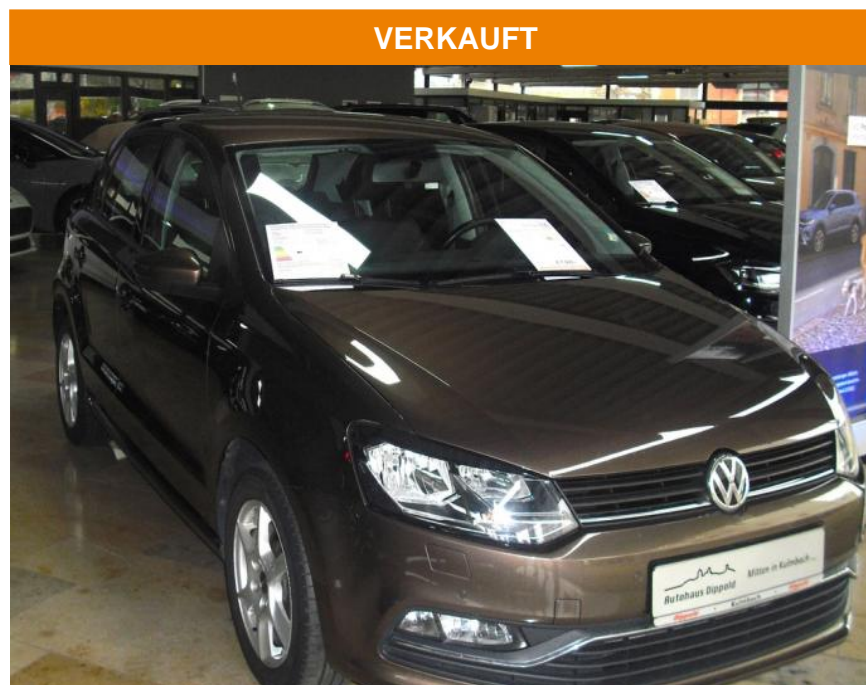

AD34-#9400 **Angebotsnr.:**

Erstzulassung:	Kilometer:	Farbe:	Leistung:	Kraftstoffart:
09.02.2015	102.000	Braun	55 kW / 75 PS	Benzin

PREIS
9.140 €

FINANZIERUNGSBEISPIEL

Laufzeit: 72 Monate	Anzahlung: 25 %
Basis-Finanzierung:**	Mtl. Rate:
Zielraten-Finanzierung:**	Mtl. Rate: 79 €