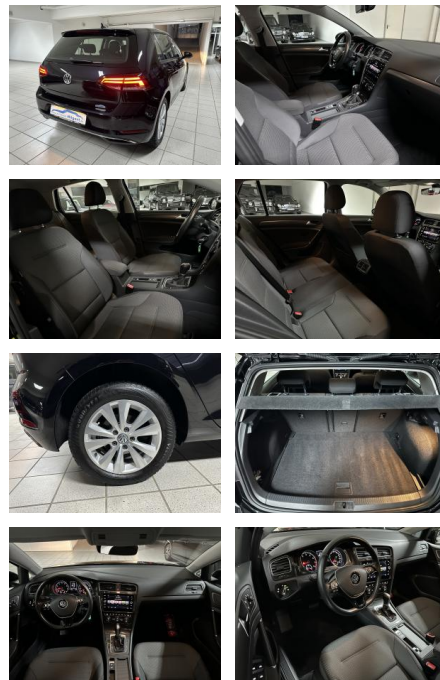

AH00-5490X24Angebotsnr.:

Erstzulassung:	Kilometer:	Farbe:	Leistung:	Kraftstoffart:
07.08.2018	71.816	Schwarz	92 kW / 125 PS	Benzin

PREIS
15.320 €

FINANZIERUNGSBEISPIEL
Laufzeit: 72 Monate Anzahlung: 25 %
Basis-Finanzierung:* Mtl. Rate:
Zielraten-Finanzierung:** **133 €**