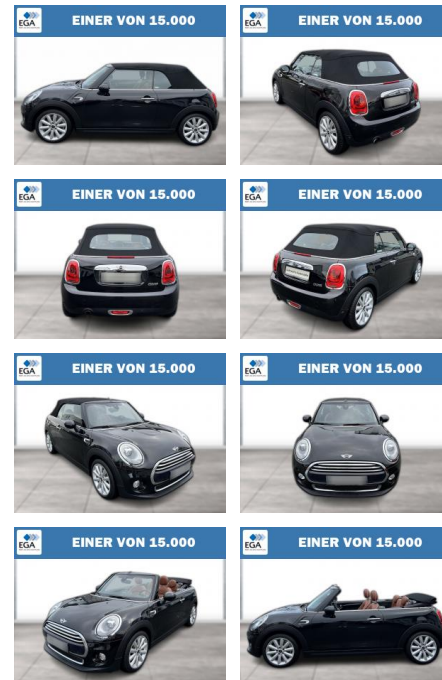

WG08-264123 Angebotsnr.:

Erstzulassung:	Kilometer:	Farbe:	Leistung:	Kraftstoffart:
01.05.2016	87.133	Schwarz	100 kW / 136 PS	Benzin

PREIS
17.370 €

FINANZIERUNGSBEISPIEL
Laufzeit: 72 Monate Anzahlung: 25 %
Basis-Finanzierung:* Mtl. Rate:
Zielraten-Finanzierung:** **151 €**

STÄNDIG ÜBER 15.000 FAHRZEUGE IM BESTAND!