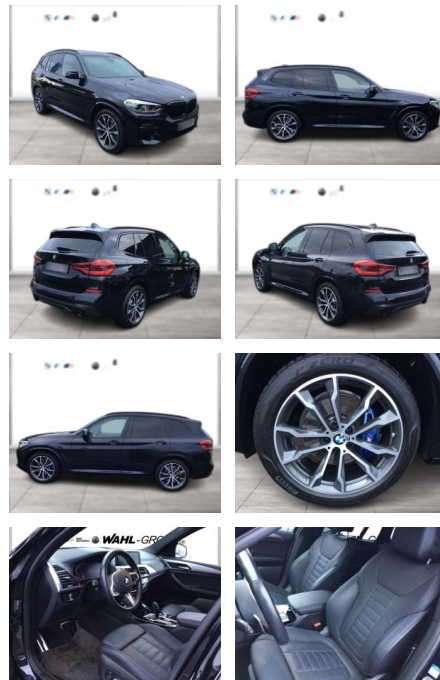

WG05-225545 Angebotsnr.:

Erstzulassung:	Kilometer:	Farbe:	Leistung:	Kraftstoffart:
01.09.2021	51.400	Schwarz	183 kW / 249 PS	Diesel

PREIS
54.350 €

FINANZIERUNGSBEISPIEL

Laufzeit: 72 Monate Anzahlung: 25 %
Basis-Finanzierung:* Mtl. Rate:
Zielraten-Finanzierung:** **472 €**