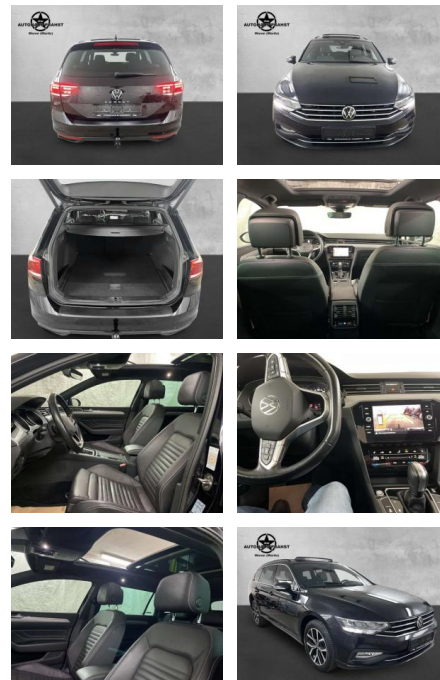

AP38-2008310 Angebotsnr.:

Erstzulassung:	Kilometer:	Farbe:	Leistung:	Kraftstoffart:	Verbr. komb.	CO2-Emission	CO2-Klasse (WLTP)
01.06.2021	117.100	Schwarz	110 kW / 150 PS	Benzin	4,9 l/100km	127 g/km	D

PREIS
23.970 €