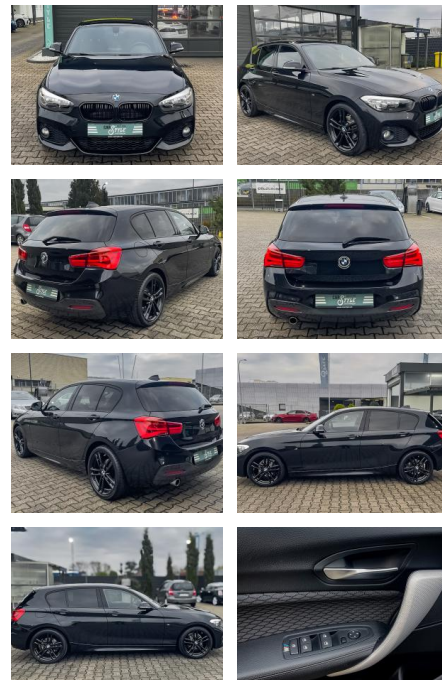

CS01-FO2411386 **Angebotsnr.:**

Erstzulassung:	Kilometer:	Farbe:	Leistung:	Kraftstoffart:
28.10.2016	85.820	Black- Magic	80 kW / 109 PS	Benzin

PREIS	FINANZIERUNGSBEISPIEL	
16.440 €	Laufzeit: 72 Monate	Anzahlung: 25 %
	Basis-Finanzierung:**	Mtl. Rate:
	Zielraten-Finanzierung:**	143 €