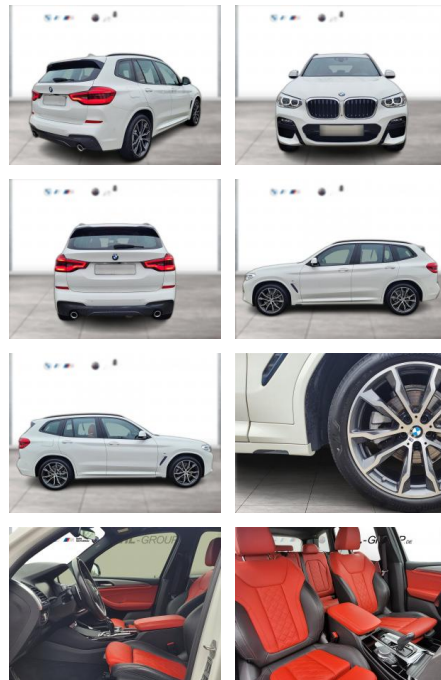

WG00-227121 Angebotsnr.:

Erstzulassung:	Kilometer:	Farbe:	Leistung:	Kraftstoffart:
01.08.2021	109.434	Weiß	140 kW / 190 PS	Diesel

PREIS
40.960 €

FINANZIERUNGSBEISPIEL
 Laufzeit: 72 Monate Anzahlung: 25 %
 Basis-Finanzierung:* Mtl. Rate:
 Zielraten-Finanzierung:** **355 €**