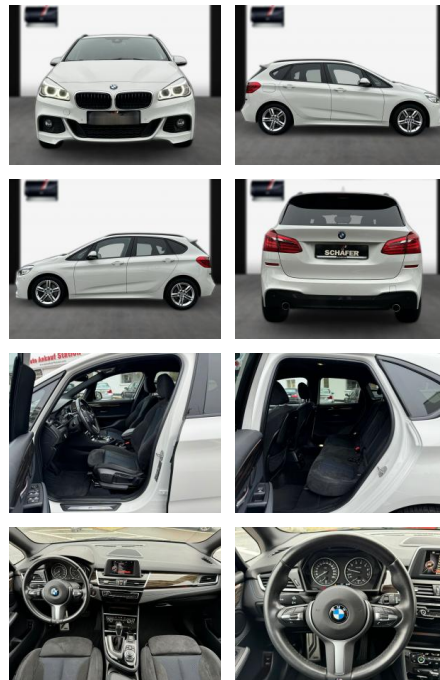

SA13-0V47558 Angebote nr.:

Erstzulassung:	Kilometer:	Farbe:	Leistung:	Kraftstoffart:
26.11.2015	28.100	Diverse	170 kW / 231 PS	Benzin

PREIS
22.110 €

FINANZIERUNGSBEISPIEL
Laufzeit: 72 Monate Anzahlung: 25 %
Basis-Finanzierung:* Mtl. Rate:
Zielraten-Finanzierung:** **192 €**