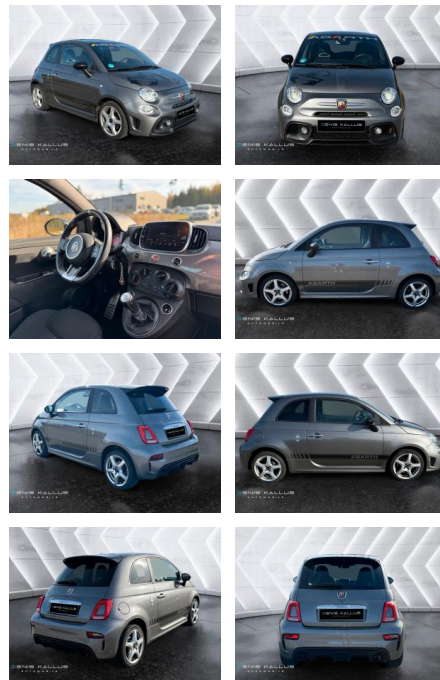

DK05-408081632 Angebotsnr.:

Erstzulassung:	Kilometer:	Farbe:	Leistung:	Kraftstoffart:	Verbr. komb.	CO2-Emission	CO2-Klasse (WLTP)
25.09.2019	42.443	Diverse	107 kW / 145 PS	Benzin	6,7 l/100km	154 g/km	

PREIS
18.610 €