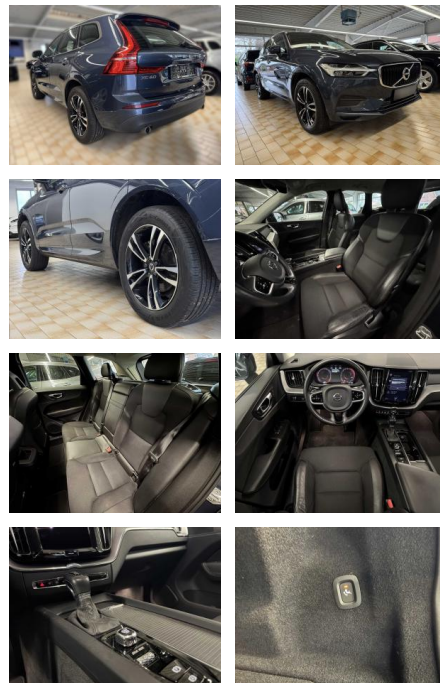

Erstzulassung:	Kilometer:	Farbe:	Leistung:	Kraftstoffart:
25.08.2017	73.982	Diverse	173 kW / 235 PS	Diesel

PREIS
33.450 €

FINANZIERUNGSBEISPIEL

Laufzeit: 72 Monate Anzahlung: 25 %
Basis-Finanzierung:* Mtl. Rate:
Zielraten-Finanzierung:** **290 €**