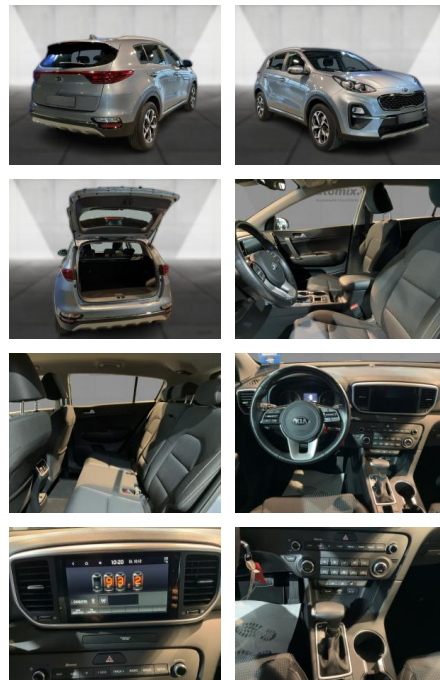

## Kia Sportage

WA00-30715 **Angebotsnr.:**

Erstzulassung:	Kilometer:	Farbe:	Leistung:	Kraftstoffart:
01.03.2021	22.539	Silber	130 kW / 177 PS	Benzin

**PREIS**  
**27.700 €**

### Multimedia

- Radio
- Navigation mit Bildschirm
- MP3 Anschluss
- Bluetooth