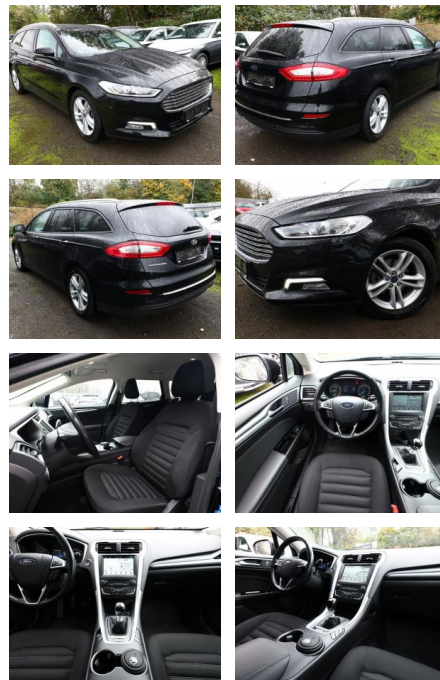

AT27-GW-ABO **Angebotsnr.:**

Erstzulassung:	Kilometer:	Farbe:	Leistung:	Kraftstoffart:
09.02.2018	53.000	Schwarz	118 kW / 160 PS	Benzin

PREIS
16.370 €

FINANZIERUNGSBEISPIEL

Laufzeit: 72 Monate Anzahlung: 25 %
Basis-Finanzierung:* Mtl. Rate:
Zielraten-Finanzierung:** **1.42 €**

Multimedia

- Radio
- Navigation mit Bildschirm

Komfort

- Zentralverriegelung
- Bordcomputer

Interieur

- el. Fensterheber
- Sitzheizung

Exterieur

- Leichtmetallfelgen
- metallic
- Nebelscheinwerfer
- Dachreling