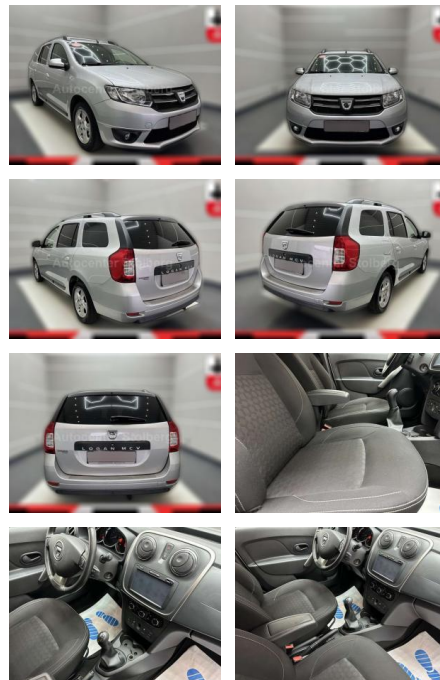

Ihr Ansprechpartner

Herr Karl Pohlmann
E-Mail: verkauf@ap-auto-pohlmann.de
Telefon: 05407 81550

Auto Pohlmann
Werner von Braun Str. 1 - 49134 Wallenhorst - Tel.: 05407 / 81550

Dacia Logan Prestige "NAVI-KLIMA-PDC-TÜV NEU

AC15-67

Angebotsnr.:

Erstzulassung:	Kilometer:	Farbe:	Leistung:	Kraftstoffart:
01.04.2016	76.000	grau	66 kW / 90 PS	Benzin

PREIS
8.160 €

FINANZIERUNGSBEISPIEL

Laufzeit: 72 Monate   Anzahlung: 25 %
Basis-Finanzierung:*   Mtl. Rate:
Zielraten-Finanzierung:**   Mtl. Rate: **71 €**

* Basisfinanzierung: Anzahlung: 2.040 Euro, Laufzeit: 72 Monate, Nettodarlehen: 6.120 Euro, Gesamtbetrag: 9.627 Euro, Zinssätze: 7.71% Sollz. (gebunden), 7.99% eff.
** Zielratenfinanzierung: Anzahlung: 2.040 Euro, Laufzeit: 72 Monate, Nettodarlehen: 6.120 Euro, Zielrate: 4.488 Euro, Gesamtbetrag: 9.855 Euro, Zinssätze: 7.71% Sollz. (gebunden), 7.99% eff.,

Vermittlung für:
Repräsentatives Beispiel gem. § 17 Abs. 4 PAngV. Diese Finanzierungsangebote sind Beispiele. Gerne ermitteln wir für Sie Ihr individuelles Angebot.

Ausstattung

Sicherheit

- Anti-Blockiersystem ABS

Multimedia

- Radio

Weiteres

- Herzlich willkommen bei der Autocenter Stolberg GmbH
- Ihrem kompetenten Partner für hochwertige Gebrauchtwagen! Bei uns finden Sie eine sorgfältig ausgewählte Auswahl an Fahrzeugen unterschiedlicher Marken und Modelle
- die alle gründlich geprüft und zu attraktiven Konditionen angeboten werden Ihr Fahrzeughandel aus der Städteregion Aachen seit 1990. Garantie bis zu 60 Monate gegen Aufpreis möglich Inzahlungnahme zum marktgerechten Preis Finanzierung zu TOP Konditionen

- satiniert Easy-Paket
- Geschwindigkeits-Regelanlage (Tempomat)
- Geschwindigkeits-Begrenzeranlage
- Mittelarmlehne vorn Lenkrad (Leder) + Schalt-/Wählhebelgriff Leder Eco Mode (Fahrmoduswechsler) Einparkhilfe hinten Elektr. Bremskraftverteilung Elektron. Stabilitäts-Programm (ESP) Fensterheber elektrisch hinten Fensterheber elektrisch vorn Gepäck-/Laderaumleuchte Gepäckraumabdeckung Getriebe 5-Gang Heckscheibe heizbar Heckscheibenwischer Isofix-Aufnahmen für Kindersitz an Rücksitz Karosserie: 5-türig Klimaanlage Kopfstützen hinten mechan. verstellbar (3 Stück) Lenksäule (Lenkrad) höhenverstellbar LM-Felgen Look-Paket Nebelscheinwerfer Schutzzierleisten seitlich Motor 0
- 9 Ltr. - 66 kW TCE KAT Raucher-Paket
- Reifendruck-Kontrollsystem Rücksitzbank

- klappbar (1/3-2/3) Schadstoffarm nach Abgasnorm Euro 6 Schaltpunktanzeige
- Seitenairbag vorn Servolenkung
- Sicherheitsgurte vorn höhenverstellbar
- Sitz vorn links höhenverstellbar
- Start/Stop-Anlage Stoßfänger
- Wagenfarbe Tagfahrlicht Türgriffe außen Wagenfarbe Türverriegelung automatisch Verglasung getönt Wegfahrsperre mit Transponder Zentralverriegelung mit Fernbedienung Individuelle Finanzierung durch unsere Hausbank möglich
- Inzahlungnahmen möglich bzw. Finanzierung mit oder ohne Anzahlung möglich. Alle Angebote sind unverbindlich und freibleibend. Fehlerfreiheit
- Vollständigkeit und Genauigkeit der enthaltenen Informationen nicht gewährleistet und übernimmt daher

STÄNDIG ÜBER 15.000 FAHRZEUGE IM BESTAND!