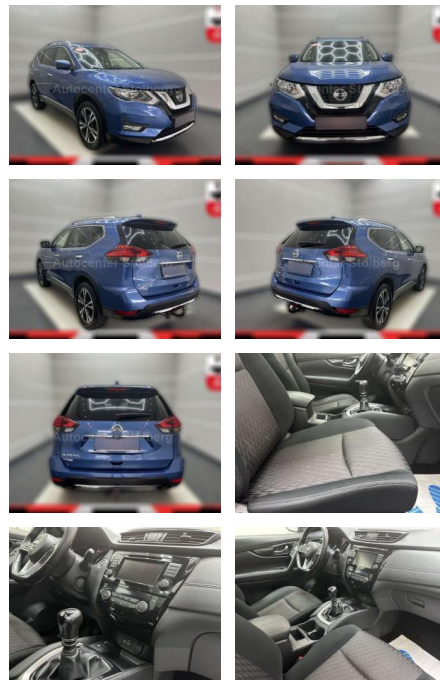

Ihr Ansprechpartner

Herr Karl Pohlmann
E-Mail: verkauf@ap-auto-pohlmann.de
Telefon: 05407 81550

Auto Pohlmann
Werner von Braun Str. 1 - 49134 Wallenhorst - Tel.: 05407 / 81550

Nissan X-Trail Visia "1 HAND-7

AC15-55

Angebotsnr.:

Erstzulassung:	Kilometer:	Farbe:	Leistung:	Kraftstoffart:
01.05.2021	73.000	Blau	110 kW / 150 PS	Benzin

PREIS
22.110 €

FINANZIERUNGSBEISPIEL
Laufzeit: 72 Monate   Anzahlung: 25 %
Basis-Finanzierung:*   Mtl. Rate:
Zielraten-Finanzierung:** **192 €**

* Basisfinanzierung: Anzahlung: 5.528 Euro, Laufzeit: 72 Monate, Nettodarlehen: 16.583 Euro, Gesamtbetrag: 26.085 Euro, Zinssätze: 7.71% Sollz. (gebunden), 7.99% eff.
** Zielratenfinanzierung: Anzahlung: 5.528 Euro, Laufzeit: 72 Monate, Nettodarlehen: 16.583 Euro, Zielrate: 12.161 Euro, Gesamtbetrag: 26.704 Euro, Zinssätze: 7.71% Sollz. (gebunden), 7.99% eff.,
Vermittlung für:
Repräsentatives Beispiel gem. § 17 Abs. 4 PAngV. Diese Finanzierungsangebote sind Beispiele. Gerne ermitteln wir für Sie Ihr individuelles Angebot.

Ausstattung

Sicherheit

- Anti-Blockiersystem ABS

Multimedia

- Radio

Weiteres

- Herzlich willkommen bei der Autocenter Stolberg GmbH
- Ihrem kompetenten Partner für hochwertige Gebrauchtwagen! Bei uns finden Sie eine sorgfältig ausgewählte Auswahl an Fahrzeugen unterschiedlicher Marken und Modelle
- die alle gründlich geprüft und zu attraktiven Konditionen angeboten werden
  Ihr Fahrzeughandel aus der Städteregion Aachen seit 1990. Garantie bis zu 60 Monate gegen Aufpreis möglich
  Inzahlungnahme zum marktgerechten Preis
  Finanzierung zu TOP Konditionen

- 6 Ltr. - 96 kW dCi Turbodiesel KAT
  Nebelschlussleuchte Parkbremse elektrisch Radstand 2706 mm
  Reifendruck-Kontrollsystem Reserverad als Notrad Rußpartikelfilter
  Rücksitzbank verschiebbar Schadstoffarm nach Abgasnorm Euro 5 Schaltpunktanzeige Servolenkung elektronisch gesteuert Sitz vorn links höhenverstellbar
  Sitzausstattung: 5-Sitzer Sitzbezug / Polsterung: Stoff Sonnenblenden mit Spiegel (beleuchtet) Start/Stop-Anlage Steckdose (12V-Anschluß) in Mittelkonsole Tagfahrlicht LED
  Türgriffe außen verchromt
  USB-Schnittstelle Wegfahrsperre (elektronisch) Wärmeschutzverglasung mit UV-Schutz Zentralverriegelung mit Fernbedienung Individuelle Finanzierung durch unsere Hausbank möglich
- Inzahlungnahmen möglich bzw.

- Vollständigkeit und Genauigkeit der enthaltenen Informationen nicht gewährleistet und übernimmt daher keine Haftung für diese. Irrtümer
- Änderungen und Zwischenverkauf vorbehalten.

STÄNDIG ÜBER 15.000 FAHRZEUGE IM BESTAND!