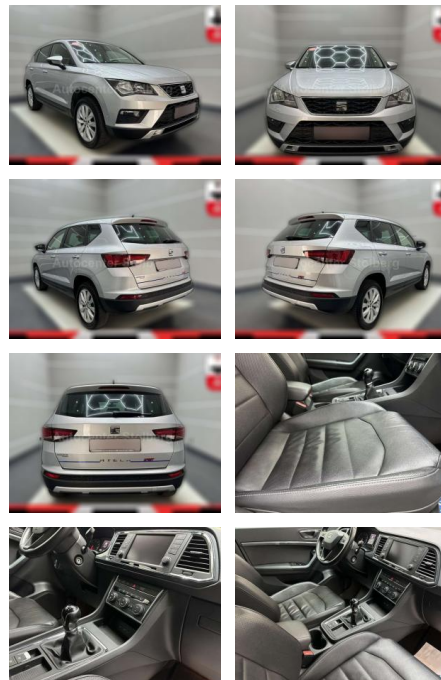

| Erstzulassung: | Kilometer: | Farbe: | Leistung: | Kraftstoffart: |
|----------------|------------|--------|-----------------|----------------|
| 01.04.2018 | 89.000 | silber | 110 kW / 150 PS | Benzin |