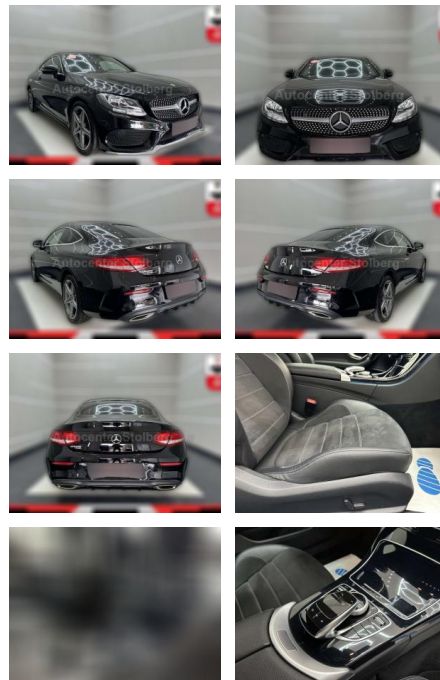

Ihr Ansprechpartner

Herr Karl Pohlmann
E-Mail: verkauf@ap-auto-pohlmann.de
Telefon: 05407 81550

Auto Pohlmann
Werner von Braun Str. 1 - 49134 Wallenhorst - Tel.: 05407 / 81550

Mercedes-Benz C 200 AMG LINE

AC15-29

Angebotsnr.:

Erstzulassung:	Kilometer:	Farbe:	Leistung:	Kraftstoffart:
01.05.2018	99.800	Schwarz	135 kW / 184 PS	Benzin

PREIS
28.080 €

FINANZIERUNGSBEISPIEL

Laufzeit: 72 Monate   Anzahlung: 25 %
Basis-Finanzierung:*   Mtl. Rate:
Zielraten-Finanzierung:** **244 €**

* Basisfinanzierung: Anzahlung: 7.020 Euro, Laufzeit: 72 Monate, Nettodarlehen: 21.060 Euro, Gesamtbetrag: 33.128 Euro, Zinssätze: 7.71% Sollz. (gebunden), 7.99% eff.
** Zielratenfinanzierung: Anzahlung: 7.020 Euro, Laufzeit: 72 Monate, Nettodarlehen: 21.060 Euro, Zielrate: 15.444 Euro, Gesamtbetrag: 33.913 Euro, Zinssätze: 7.71% Sollz. (gebunden), 7.99% eff.,

Vermittlung für:
Repräsentatives Beispiel gem. § 17 Abs. 4 PAngV. Diese Finanzierungsangebote sind Beispiele. Gerne ermitteln wir für Sie Ihr individuelles Angebot.

Ausstattung

Sicherheit

- Anti-Blockiersystem ABS

Multimedia

- Radio

Weiteres

- Herzlich willkommen bei der Autocenter Stolberg GmbH
- Ihrem kompetenten Partner für hochwertige Gebrauchtwagen! Bei uns finden Sie eine sorgfältig ausgewählte Auswahl an Fahrzeugen unterschiedlicher Marken und Modelle
- die alle gründlich geprüft und zu attraktiven Konditionen angeboten werden
  Ihr Fahrzeughandel aus der Städteregion Aachen seit 1990. Garantie bis zu 60 Monate gegen Aufpreis möglich
  Inzahlungnahme zum marktgerechten Preis
  Finanzierung zu TOP Konditionen

- schwarz Lenkrad (Leder) Lenkrad (Sport) mit Multifunktion Fahrassistenten-System: Agility Select / Dynamic Select (Fahrmoduswähler) Audiosystem Audio 20 (mit Farbdisplay) Infotainment-System: Remote Online Innenausstattung: Zierteile Aluminium Kraftstofftank: vergrößert Navigationsmodul Garmin MAP Pilot Park-Paket Fahrassistenten-System: aktiver Park-Assistent Rückfahrkamera Seitenscheiben hinten und Heckscheibe abgedunkelt Smartphone integriert Spiegel-Paket Außenspiegel elektr. anklappbar Außen-/Innenspiegel mit Ablendautomatik Touchpad mit Drehknopf (Mittelkonsole) Vorbereitung Navigationssystem (Garmin MAP Pilot) Zusatzheizung (Standheizung) Serienausstattung: Abgasanlage 2-flutig Adaptives Bremslicht Airbag Beifahrerseite abschaltbar Airbag