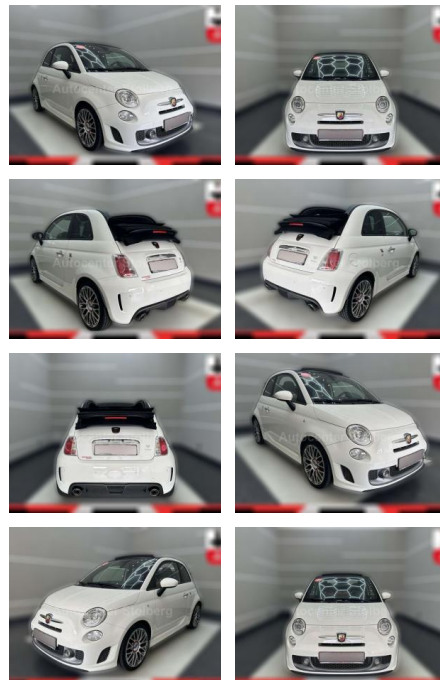

Angebotsnr.:

Erstzulassung:	Kilometer:	Farbe:	Leistung:	Kraftstoffart:
01.07.2016	50.000	Weiß	118 kW / 160 PS	Benzin

PREIS
15.930 €

FINANZIERUNGSBEISPIEL
Laufzeit: 72 Monate Anzahlung: 25 %
Basis-Finanzierung:* Mtl. Rate:
Zielraten-Finanzierung:** **138 €**