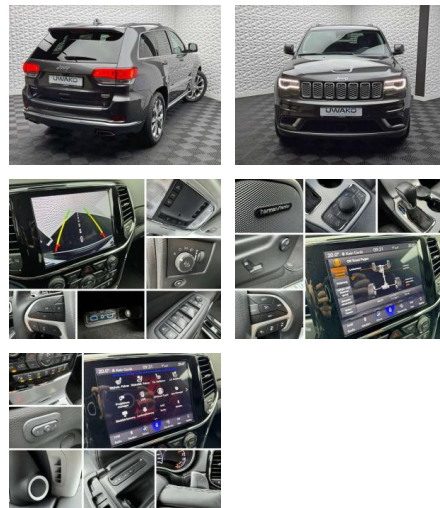

Ihr Ansprechpartner

Herr Karl Pohlmann
E-Mail: verkauf@ap-auto-pohlmann.de
Telefon: 05407 81550

Auto Pohlmann
Werner von Braun Str. 1 - 49134 Wallenhorst - Tel.: 05407 / 81550

Jeep Grand Cherokee GRAND CHEROKEE SUMMIT

UW00-972513456 Gebotsnr.:

Erstzulassung:	Kilometer:	Farbe:	Leistung:	Kraftstoffart:	Verbr. komb.	CO2-Emission	CO2-Klasse (WLTP)
01.11.2020	29.961	Grau	184 kW / 250 PS	Benzin	7,0 l/100km	212 g/km	G

PREIS
47.840 €

FINANZIERUNGSBEISPIEL

Laufzeit: 72 Monate   Anzahlung: 25 %
Basis-Finanzierung:*   Mtl. Rate:
Zielraten-Finanzierung:** **415 €**

* Basisfinanzierung: Anzahlung: 11.960 Euro, Laufzeit: 72 Monate, Nettodarlehen: 35.880 Euro, Gesamtbetrag: 56.440 Euro, Zinssätze: 7.71% Sollz. (gebunden), 7.99% eff.
** Zielratenfinanzierung: Anzahlung: 11.960 Euro, Laufzeit: 72 Monate, Nettodarlehen: 35.880 Euro, Zielrate: 26.312 Euro, Gesamtbetrag: 57.778 Euro, Zinssätze: 7.71% Sollz. (gebunden), 7.99% eff.,

Vermittlung für:
Repräsentatives Beispiel gem. § 17 Abs. 4 PAngV. Diese Finanzierungsangebote sind Beispiele. Gerne ermitteln wir für Sie Ihr individuelles Angebot.

Ausstattung

Weiteres

- Herzlich willkommen bei UWAKO #exklusiveautomobile! Bitte beachten Sie
- dass wir Besichtigungen vor Ort nur nach telefonischer Terminvereinbarung anbieten. Gerne beantworten wir Ihnen vorab ebenfalls alle Fragen
- die Ihnen am Herzen liegen. Wir freuen uns auf Ihren Besuch! Unsere Serviceleistungen: Finanzierung durch unsere Partnerbanken Inzahlungnahme Europaweite Fahrzeuglieferung Exportüberführungskennzeichen Berganfahr-System bis zu 24 Monate Premium Gebrauchtwagen-garantie Jeep Grand Cherokee 3.0 CRD Summit Highlights: 12 Monate Gebrauchtwagen-garantie inkl. Deutsches Fahrzeug 2. Hand Unfallfrei Nichtraucher Sehr viele Extras Lückenlos Scheckheft gepflegt bei Jeep Sehr sauber und gepflegt

- beide Außenspiegel mit Ablendautomatik
- Außenspiegel mit Totwinkel-Assistent
- Bi-Xenon-Scheinwerfer
- Scheinwerfer-Reinigungsanlage (SRA)
- Bordcomputer
- Bremsassistent
- CD-Laufwerk
- in der Mittelarmlehne
- Dachreling
- verchromt
- Diebstahl-Warnanlage mit Innenraumüberwachung
- Einstiegsleisten (verchromt)
- Elektron. Stabilitäts-Programm (ESP)
- Elektron. Traktionskontrolle
- Auffahrwarnsystem (Forward Collision Warning)
- Berganfahr-Assistent
- Fernlichtassistent
- Notbrems-Assistent
- Park-Assistent
- Spurhalteassistent
- Überschlag-Schutzsystem (ERM)
- Fensterheber elektrisch vorn + hinten
- Freisprechanlage UConnect (mit Bluetooth-Schnittstelle)
- Gepäckraumabdeckung / Rollo
- Geschwindigkeits-Regelanlage

STÄNDIG ÜBER 15.000 FAHRZEUGE IM BESTAND!