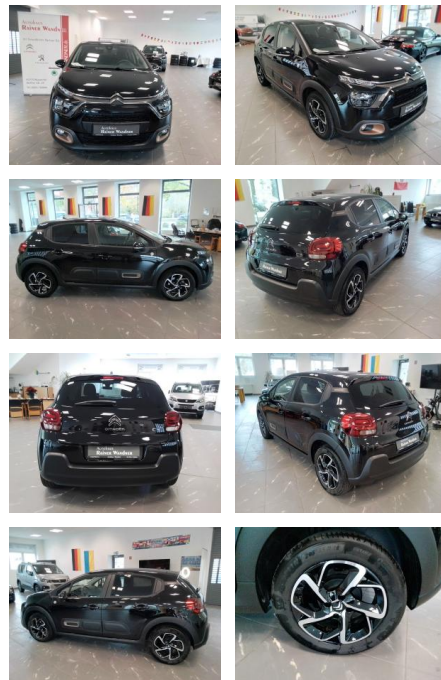

RW01-FG2411-**Angebotsnr.:**

Erstzulassung:	Kilometer:	Farbe:	Leistung:	Kraftstoffart:
17.04.2023	14.300	Schwarz	61 kW / 83 PS	Benzin

PREIS
17.280 €

FINANZIERUNGSBEISPIEL
Laufzeit: 72 Monate Anzahlung: 25 %
Basis-Finanzierung:* Mtl. Rate:
Zielraten-Finanzierung:** **150 €**