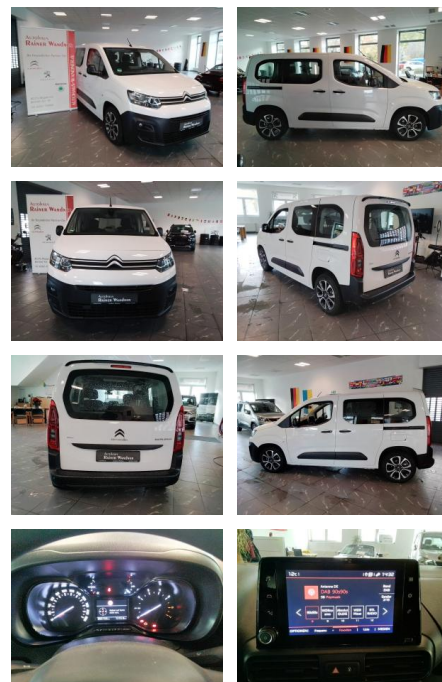

## Citroën Berlingo M BlueHDi 100 LIVE PACK

RW01-FG2411 **Angebote**

**Erstzulassung:** 19.08.2020    **Kilometer:** 3.124    **Farbe:**    **Leistung:** 75 kW / 102 PS    **Kraftstoffart:** Diesel

**PREIS**  
**23.260 €**