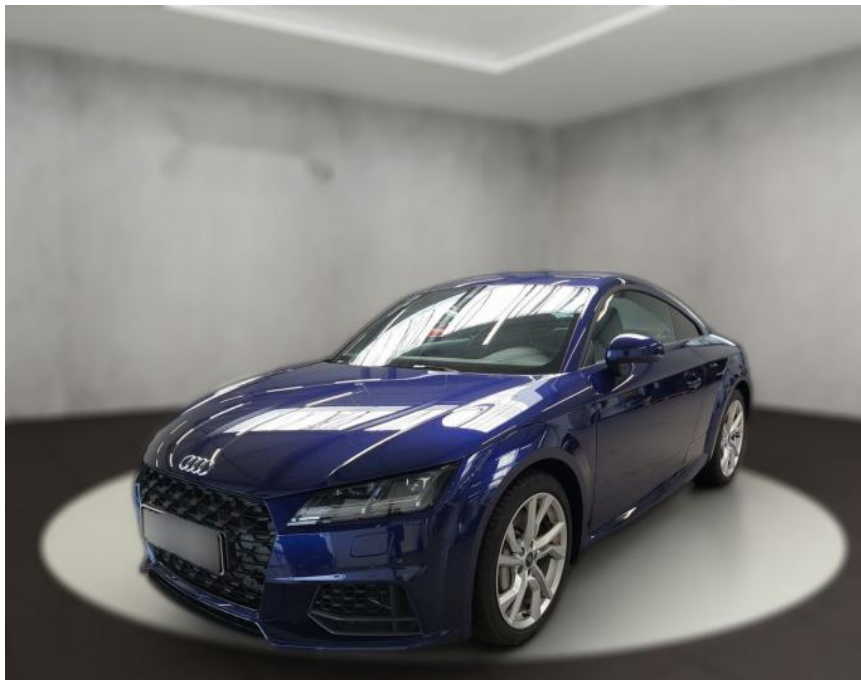

AH54-09534 **Angebotsnr.:**

Erstzulassung:	Kilometer:	Farbe:	Leistung:	Kraftstoffart:
31.08.2023	30.293	Blau	180 kW / 245 PS	Benzin

PREIS
36.330 €

FINANZIERUNGSBEISPIEL
Laufzeit: 72 Monate Anzahlung: 25 %
Basis-Finanzierung:* Mtl. Rate:
Zielraten-Finanzierung:** **315 €**