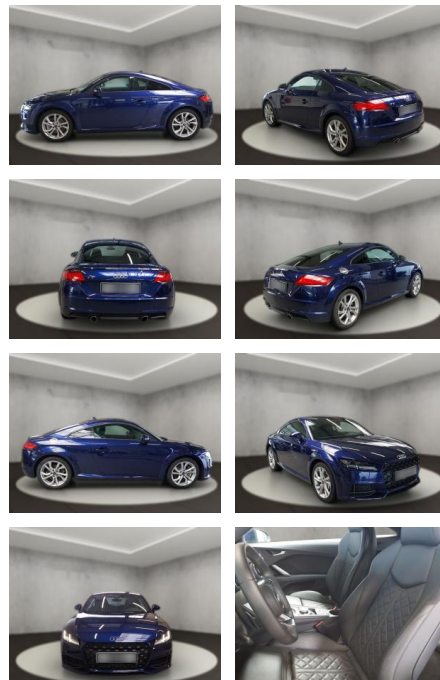

AH54-09534 **Angebotsnr.:**

Erstzulassung:	Kilometer:	Farbe:	Leistung:	Kraftstoffart:
31.08.2023	30.293	Blau	180 kW / 245 PS	Benzin

PREIS
36.330 €

FINANZIERUNGSBEISPIEL
Laufzeit: 72 Monate Anzahlung: 25 %
Basis-Finanzierung:* Mtl. Rate:
Zielraten-Finanzierung:** **315 €**