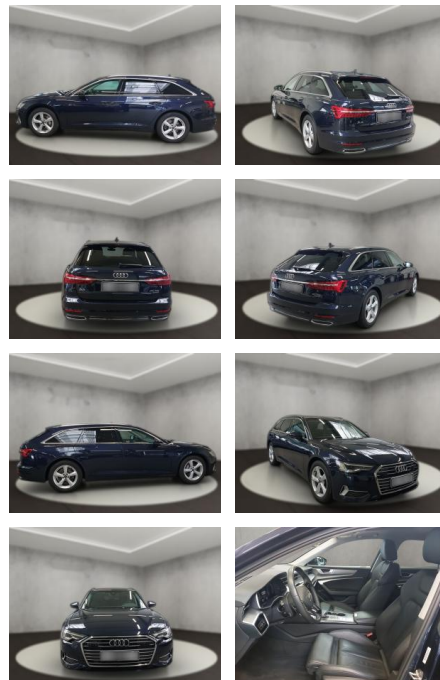

## Audi A6 40 2.0 TDI Avant quattro sport (EURO)

AH54-09497 **Angebotsnr.:**

Erstzulassung:	Kilometer:	Farbe:	Leistung:	Kraftstoffart:
18.09.2023	25.086	Blau	150 kW / 204 PS	Diesel

**PREIS**  
**54.770 €**