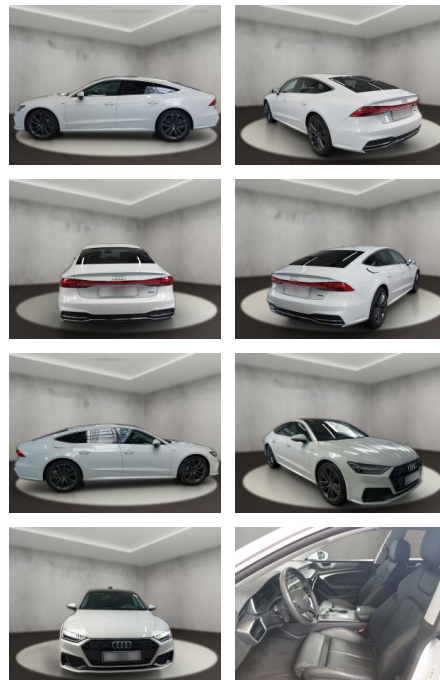

AH54-09549 **Angebotsnr.:**

Erstzulassung:	Kilometer:	Farbe:	Leistung:	Kraftstoffart:
23.10.2023	27.321	Weiß	150 kW / 204 PS	Diesel

PREIS
58.790 €

FINANZIERUNGSBEISPIEL

Laufzeit: 72 Monate Anzahlung: 25 %
Basis-Finanzierung:* Mtl. Rate:
Zielraten-Finanzierung:** **510 €**